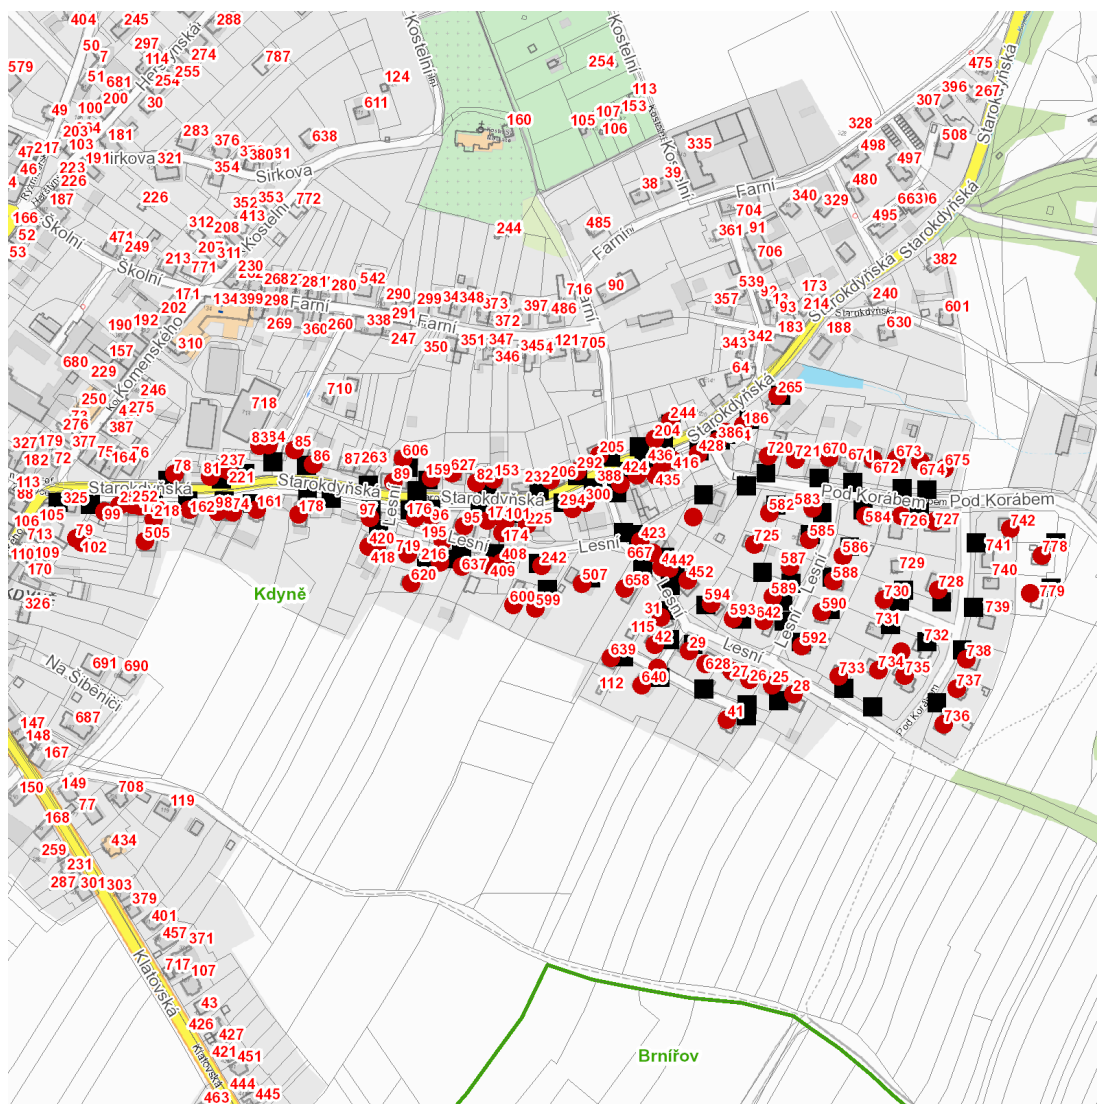

dne **25. 8. 2022** od **7:30** do **12:00** hodin

Plánovaná odstávka zahrnuje tyto lokality:**Kdyně (okres Domažlice)**

Lesní: č. p. 25-29, 31, 41, 42, 96, 176, 216, 242, 408, 409, 418, 420, 423, 439, 442, 452, 507, 582-590, 592, 593, 594, 599, 600, 620, 628, 637, 639, 640, 642, 658, 667, 670, 719, 720, 721, 725

Pod Korábem: č. p. 672, 673, 674, 675, 726, 727, 728, 730, 733-738, 742, 778

Starokdyňská: č. p. 74, 78, 79, 81-86, 89, 95, 97, 98, 99, 101, 102, 153, 159, 161, 162, 172, 174, 175, 178, 186, 195, 204, 205, 206, 218, 221, 225, 237, 244, 252, 253, 265, 292, 294, 300, 386, 388, 394, 416, 424, 428, 435, 436, 505, 606, 627

kat. území **Kdyně** (kód **664677**): **parcelní č.** 601/1, 611/16, 615/7, 743/4

UPOZORNĚNÍ

Dotčené zařízení distribuční soustavy je nutné i v době odstávky považovat za zařízení pod napětím, a proto vás žádáme o dodržení všech zásad bezpečnosti a provedení opatření potřebných k zamezení případných škod na zdraví a majetku. | Provozovatelé výroben elektřiny jsou povinni zajistit přerušení dodávky elektřiny z výroby do vypnutého úseku distribuční soustavy.

dne 25. 8. 2022 od 7:30 do 12:00 hodin**Orientační mapový podklad odstávkou dotčených lokalit****VYSVĚTLIVKY**

- – adresy dotčené odstávkou elektřiny
- – místa připojení k elektrické síti dotčená odstávkou